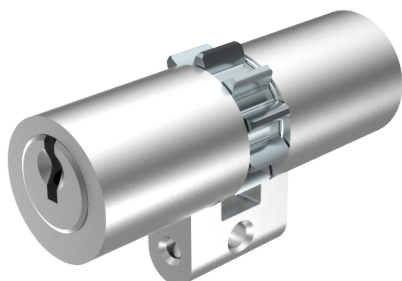

Doppelzylinder

01.165.04.00.15.00.00

kurzer Steg, Multilock

Die Produkte können von den dargestellten Bildern abweichen

Mitnehmer
Multilock

Farbe
matt vernickelt

Merkmale

- Zylinderprofil: RZ 22mm
- Stegdimension: kurz
- Funktion: standard
- Mitnehmer: Multilock
- Mass B (mm): 32.5
- Mass C (mm): 47.5
- Active Safety: ohne
- Bohrschutz: ohne
- Farbe: matt vernickelt