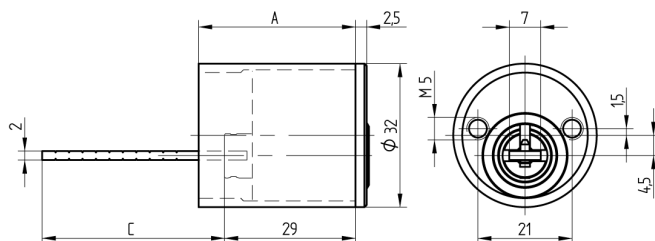

## Cylindre extérieur

01.331.03.40.00.00

excentrique en bas avec douille de distance Position de retrait de clé 1x360°

Les produits peuvent différer des images présentées

Couleur  
nickelé mat

### Caractéristiques

- Type: excentrique
- Tige de jonction C (mm): 40.5
- Douille de distance (mm): 40
- Active Safety: sans
- Anti-perforation: sans
- Couleur: nickelé mat