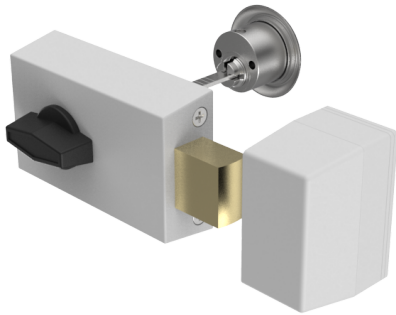

Zusatz-Riegelschloss

01.233.11.00.00.10.00

Handknopf und Aussenzylinder exzentrisch rechts einwärts

Die Produkte können von den dargestellten Bildern abweichen

Farbe
matt vernickelt

Beschreibung

rechts einwärts

Merkmale

- Schlossrichtung: rechts einwärts
- Art: Handknopf und Aussenzylinder
- Typ: exzentrisch
- Kastenfarbe: hellgrau lackiert
- Active Safety: ohne
- Bohrschutz: ohne
- Farbe: matt vernickelt