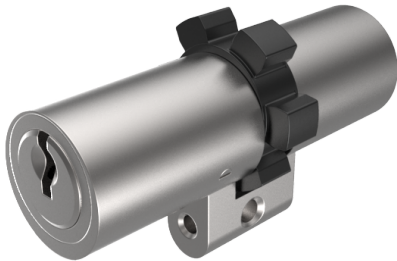

Doppelzylinder

01.165.46.70.00.00.00

kurzer Steg, ABUS-PR1800 zu ABUS-Panzerriegelschloss PR1800

Die Produkte können von den dargestellten Bildern abweichen

Mitnehmer
ABUS-PR1800

Farbe
matt vernickelt

Merkmale

- Zylinderprofil: RZ 22mm
- Stegdimension: kurz
- Funktion: standard
- Mitnehmer: ABUS-PR1800
- Mass B (mm): 102.5
- Mass C (mm): 32.5
- Active Safety: ohne
- Bohrschutz: ohne
- Farbe: matt vernickelt