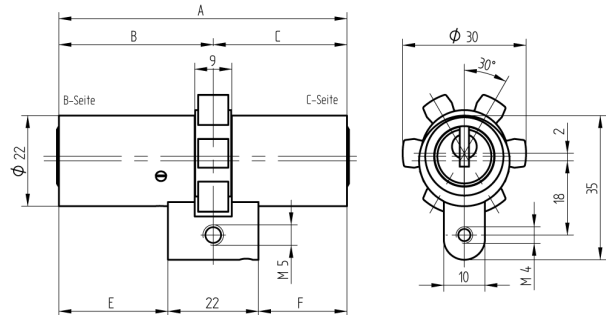

Doppelzylinder

01.165.46.70.00.00.00

kurzer Steg, ABUS-PR1800 zu ABUS-Panzerriegelschloss PR1800

Die Produkte können von den dargestellten Bildern abweichen

Mitnehmer
ABUS-PR1800

Farbe
matt vernickelt

Merkmale

- Zylinderprofil: RZ 22mm
- Stegdimension: kurz
- Funktion: standard
- Mitnehmer: ABUS-PR1800
- Mass B (mm): 102.5
- Mass C (mm): 32.5
- Active Safety: ohne
- Bohrschutz: ohne
- Farbe: matt vernickelt