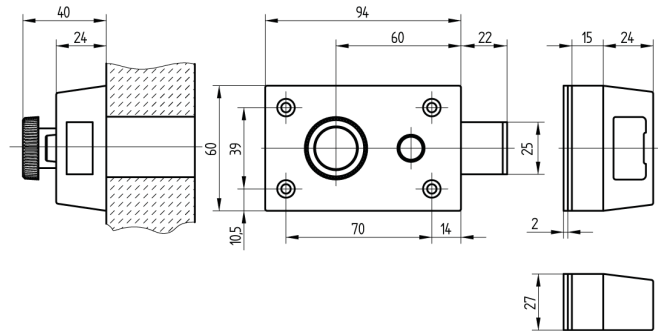

Zusatz-Riegelschloss

01.231.09.00.00.10.00

Drehknopf ohne Aussenzylinder rechts einwärts

Die Produkte können von den dargestellten Bildern abweichen

Merkmale

- Schlossrichtung: rechts einwärts
- Art: Drehknopf ohne Aussenzylinder
- Kastenfarbe: hellgrau lackiert