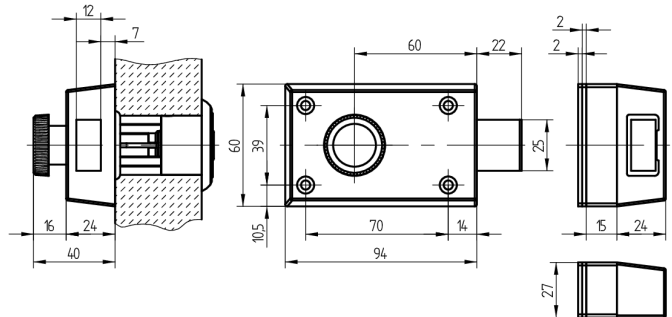

## Zusatz-Riegelschloss

01.231.AC.00.00.10.00

Drehknopf und Aussenzylinder, AS rechts einwärts, mit Active Safety (AS)

Die Produkte können von den dargestellten Bildern abweichen

Active Safety  
mit

Farbe  
matt vernickelt

### Merkmale

- Schlossrichtung: rechts einwärts
- Art: Drehknopf und Aussenzylinder
- Typ: zentrisch
- Kastenfarbe: hellgrau lackiert
- Active Safety: mit
- Bohrschutz: ohne
- Farbe: matt vernickelt