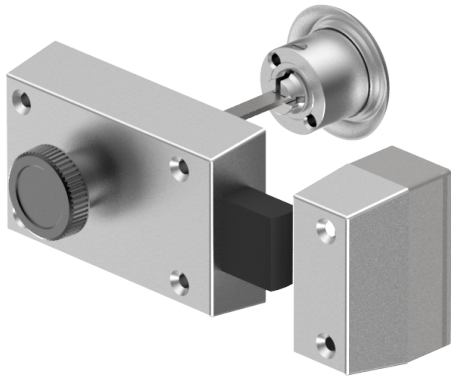

## Zusatz-Riegelschloss

01.231.AC.00.00.10.00

Drehknopf und Aussenzylinder, AS rechts einwärts, mit Active Safety (AS)

Die Produkte können von den dargestellten Bildern abweichen

Active Safety  
mit

Farbe  
matt vernickelt

### Verwendung

für Türen aller Art

### Lieferumfang

- 1 Riegelschloss Schänis 6028
- 1 Aussenzylinder 01.330.00.00.00.00.00

### Merkmale

- Schlossrichtung: rechts einwärts
- Art: Drehknopf und Aussenzylinder
- Typ: zentrisch
- Kastenfarbe: hellgrau lackiert
- Active Safety: mit
- Bohrschutz: ohne
- Farbe: matt vernickelt