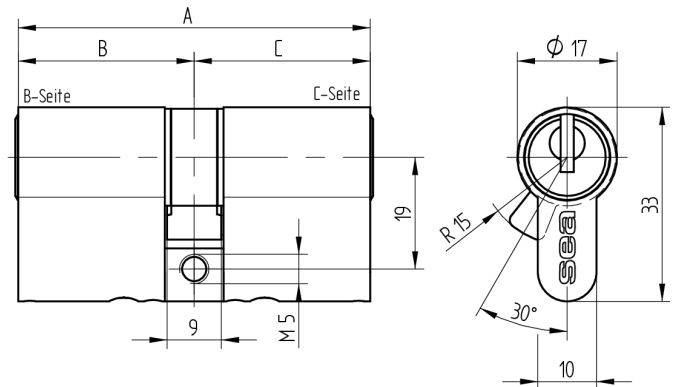

Doppelzylinder Euro-Profil

01.375.00.05.00.00.00

Die Produkte können von den dargestellten Bildern abweichen

Mitnehmer
Standard

Farbe
matt vernickelt

Verwendung

für 17mm Einsteckschlösser und aufgesetzte Schlösser

Lieferumfang

- 1 Doppelzylinder
- 1 Stulpschraube T09.623.002.62

Mögliche Eigenschaften

Baugleiche Ausführungen

- 01.375.27.WW.XX.YY.ZZ
- 01.375.43.WW.XX.YY.ZZ

Merkmale

- Zylinderprofil: PZ 17mm
- Stegdimension: durchgehend
- Funktion: standard
- Mitnehmer: Standard
- Mass B (mm): 35
- Mass C (mm): 30
- Active Safety: ohne
- Bohrschutz: ohne
- Farbe: matt vernickelt