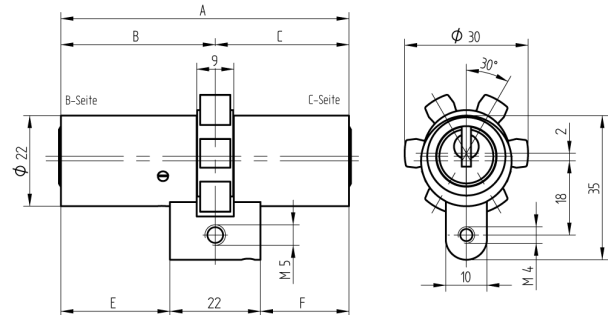

## Doppelzylinder

01.165.46.00.05.00.00

kurzer Steg, ABUS-PR1800 zu ABUS-Panzerriegelschloss PR1800

Die Produkte können von den dargestellten Bildern abweichen

Mitnehmer  
ABUS-PR1800

Farbe  
matt vernickelt

### Merkmale

- Zylinderprofil: RZ 22mm
- Stegdimension: kurz
- Funktion: standard
- Mitnehmer: ABUS-PR1800
- Mass B (mm): 32.5
- Mass C (mm): 37.5
- Active Safety: ohne
- Bohrschutz: ohne
- Farbe: matt vernickelt