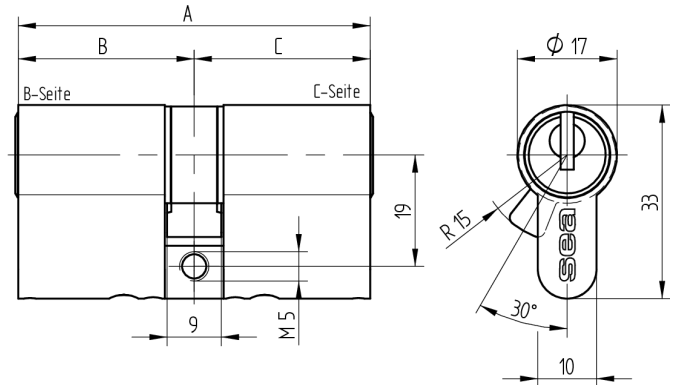

Doppelzylinder Euro-Profil

01.375.AA.10.00.00.00

AS mit Active Safety (AS) beidseitig

Die Produkte können von den dargestellten Bildern abweichen

Mitnehmer
Standard

Active Safety
mit

Farbe
matt vernickelt

Verwendung

für 17mm Einsteckschlösser und aufgesetzte Schlösser

Lieferumfang

- 1 Doppelzylinder
- 1 Stulpschraube T09.623.002.62

Mögliche Eigenschaften

Baugleiche Ausführungen

- 01.375.27.WW.XX.YY.ZZ
- 01.375.43.WW.XX.YY.ZZ

Merkmale

- Zylinderprofil: PZ 17mm
- Stegdimension: durchgehend
- Funktion: standard
- Mitnehmer: Standard
- Mass B (mm): 40
- Mass C (mm): 30
- Active Safety: mit
- Bohrschutz: ohne
- Farbe: matt vernickelt