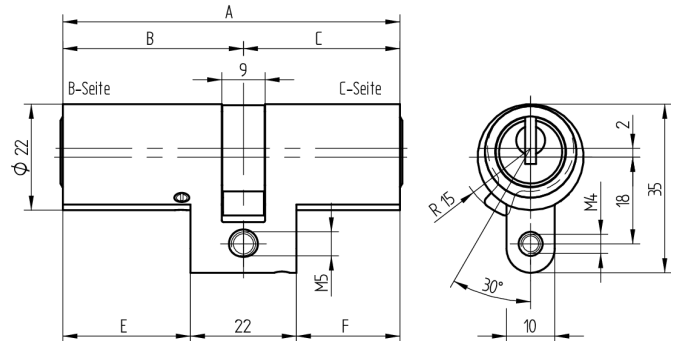

Doppelzylinder

01.165.AA.05.00.00.00

kurzer Steg, AS mit Active Safety (AS) beidseitig

Die Produkte können von den dargestellten Bildern abweichen

Verwendung

für 22mm Einsteckschlösser und aufgesetzte Schlösser

Lieferumfang

- 1 Doppelzylinder
- 1 Stulpschraube T09.623.002.62

Mögliche Eigenschaften

Baugleiche Ausführungen

- 01.165.04.WW.XX.YY.ZZ

Merkmale

- Zylinderprofil: RZ 22mm
- Stegdimension: kurz
- Funktion: standard
- Mitnehmer: Standard
- Mass B (mm): 37.5
- Mass C (mm): 32.5
- Active Safety: mit
- Bohrschutz: ohne
- Farbe: matt vernickelt