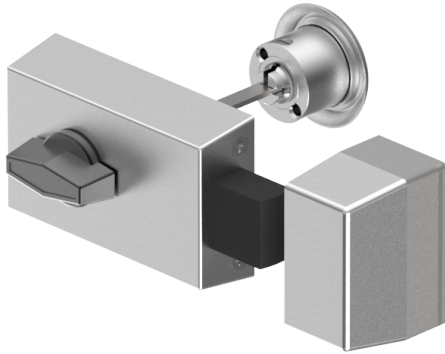

## Zusatz-Riegelschloss

01.233.01.00.00.10.00

Handknopf und Aussenzylinder rechts einwärts

Die Produkte können von den dargestellten Bildern abweichen

Farbe  
matt vernickelt

### Verwendung

für Türen aller Art

### Lieferumfang

- 1 Riegelschloss Schänis 6052
- 1 Aussenzylinder 01.330.16.00.00.00.00
- 1 Rosette T09.513.001.00

### Merkmale

- Schlossrichtung: rechts einwärts
- Art: Handknopf und Aussenzylinder
- Typ: zentrisch
- Kastenfarbe: hellgrau lackiert
- Active Safety: ohne
- Bohrschutz: ohne
- Farbe: matt vernickelt