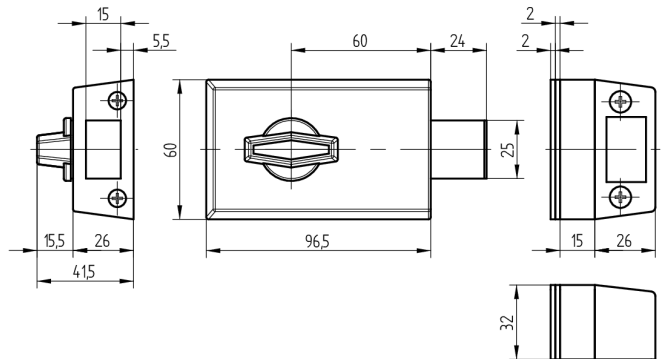

## Zusatz-Riegelschloss

01.233.01.00.00.10.00

Handknopf und Aussenzylinder rechts einwärts

Die Produkte können von den dargestellten Bildern abweichen

Farbe  
matt vernickelt

### Lieferumfang

- 1 Riegelschloss Schänis 6052
- 1 Aussenzylinder 01.330.16.00.00.00.00
- 1 Rosette T09.513.001.00