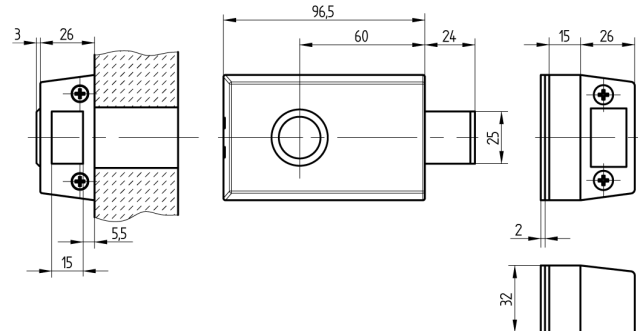

Zusatz-Riegelschloss

01.233.14.00.00.12.00

ohne Zylinder, mit Abdeckscheibe rechts auswärts

ⓘ Die Produkte können von den dargestellten Bildern abweichen

Merkmale

- Schlossrichtung: rechts auswärts
- Art: ohne Zylinder, mit Abdeckscheibe
- Kastenfarbe: hellgrau lackiert