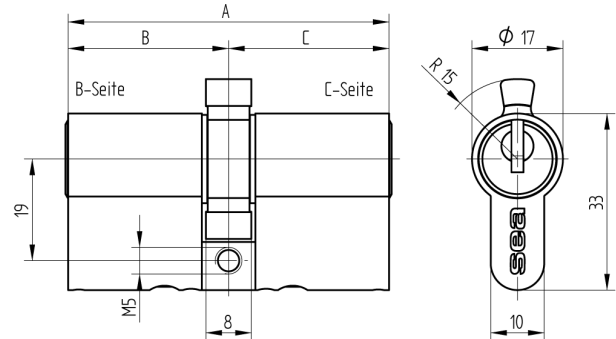

Doppelzylinder Euro-Profil

01.375.27.00.15.00.00

mit Biffar-Mitnehmer zu Biffar-Einsteckschloss

Die Produkte können von den dargestellten Bildern abweichen

Mitnehmer
Biffar

Farbe
matt vernickelt

Merkmale

- Zylinderprofil: PZ 17mm
- Stegdimension: durchgehend
- Funktion: standard
- Mitnehmer: Biffar
- Mass B (mm): 30
- Mass C (mm): 45
- Active Safety: ohne
- Bohrschutz: ohne
- Farbe: matt vernickelt