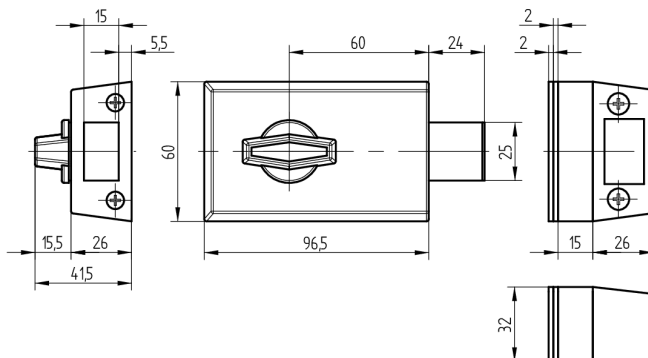

Serrure à pêne dormant supplémentaire

01.233.AB.00.00.10.00

Poignée et cylindre extérieur, AS droite vers l'extérieur, avec Active Safety (AS) droite vers l'intérieur

Les produits peuvent différer des images présentées

Active Safety
avec

Couleur
nickelé mat

Utilisation

pour les portes de toutes sortes

Matériel livré

- 1 verrou Schänis 6052
- 1 cylindre extérieur 01.330.16.00.00.00.00
- 1 rosace T09.513.001.00

Propriétés possibles

De construction identique

- 01.233.VV.00.01.YY.ZZ - Schlosskasten braun bronze

Caractéristiques

- Direction d'ouverture: droite ouvrant à l'intérieur
- Modèle: Poignée et cylindre extérieur
- Type: centré
- Couleur boîtier: gris clair vernis
- Active Safety: avec
- Anti-perforation: sans
- Couleur: nickelé mat