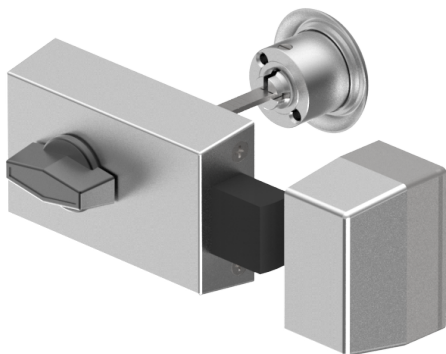

Serrure à pêne dormant supplémentaire

01.233.AB.00.00.10.00

Poignée et cylindre extérieur, AS droite vers l'extérieur, avec Active Safety (AS) droite vers l'intérieur

Les produits peuvent différer des images présentées

Active Safety
avec

Couleur
nickelé mat

Utilisation

pour les portes de toutes sortes

Matériel livré

- 1 verrou Schänis 6052
- 1 cylindre extérieur 01.330.16.00.00.00.00
- 1 rosace T09.513.001.00

Propriétés possibles

De construction identique

- 01.233.VV.00.01.YY.ZZ - Schlosskasten braun bronze

Caractéristiques

- Direction d'ouverture: droite ouvrant à l'intérieur
- Modèle: Poignée et cylindre extérieur
- Type: centré
- Couleur boîtier: gris clair vernis
- Active Safety: avec
- Anti-perforation: sans
- Couleur: nickelé mat