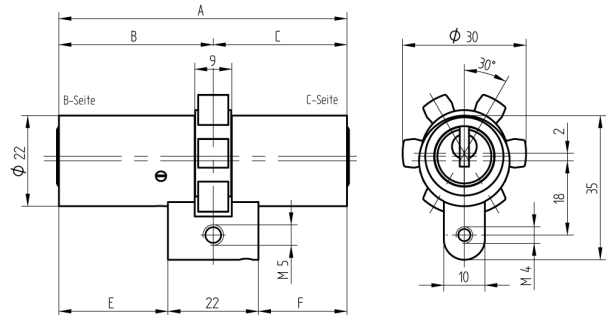

Doppelzylinder

01.165.46.60.00.00

kurzer Steg, ABUS-PR1800 zu ABUS-Panzerriegelschloss PR1800

Die Produkte können von den dargestellten Bildern abweichen

Mitnehmer
ABUS-PR1800

Farbe
matt vernickelt

Merkmale

- Zylinderprofil: RZ 22mm
- Stegdimension: kurz
- Funktion: standard
- Mitnehmer: ABUS-PR1800
- Mass B (mm): 92.5
- Mass C (mm): 32.5
- Active Safety: ohne
- Bohrschutz: ohne
- Farbe: matt vernickelt