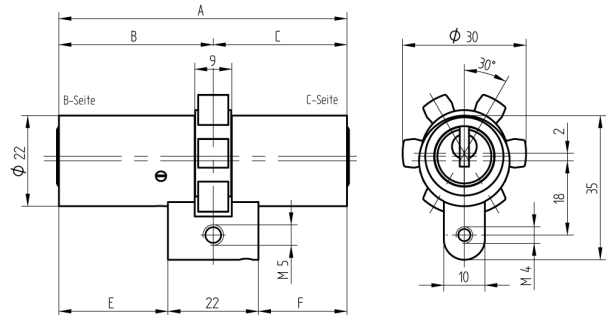

Doppelzylinder

01.165.46.60.00.00.22

kurzer Steg, ABUS-PR1800 zu ABUS-Panzerriegelschloss PR1800

Die Produkte können von den dargestellten Bildern abweichen

Mitnehmer
ABUS-PR1800

Farbe
Messing poliert

Merkmale

- Zylinderprofil: RZ 22mm
- Stegdimension: kurz
- Funktion: standard
- Mitnehmer: ABUS-PR1800
- Mass B (mm): 92.5
- Mass C (mm): 32.5
- Active Safety: ohne
- Bohrschutz: ohne
- Farbe: Messing poliert