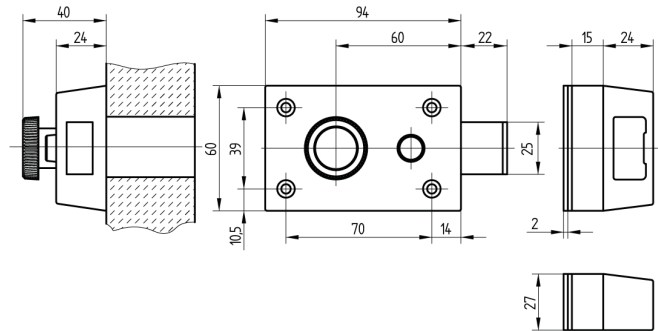

Zusatz-Riegelschloss

01.231.09.00.00.11.00

Drehknopf ohne Aussenzylinder links einwärts

 Die Produkte können von den dargestellten Bildern abweichen

Merkmale

- Schlossrichtung: links einwärts
- Art: Drehknopf ohne Aussenzylinder
- Kastenfarbe: hellgrau lackiert