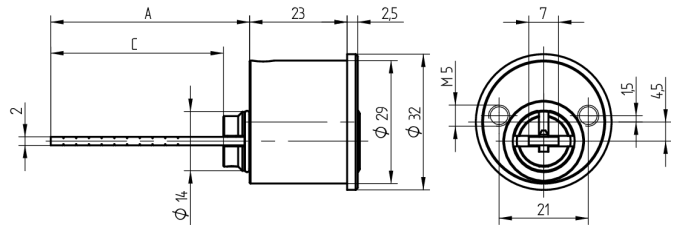

## Aussenzylinder

01.330.17.00.00.00

exzentrisch unten Schlüsselabzugstellung 1x360°, ohne Zubehör

Die Produkte können von den dargestellten Bildern abweichen

Farbe  
matt vernickelt

### Merkmale

- Typ: exzentrisch
- Triebarm Mass C (mm): 40.5
- Distanzhülse (mm): ohne
- Active Safety: ohne
- Bohrschutz: ohne
- Farbe: matt vernickelt