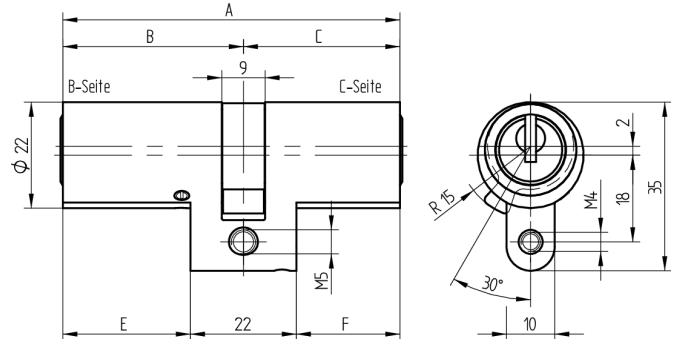

## Doppelzylinder

01.165.43.20.30.00.00

kurzer Steg, Freilauf

Die Produkte können von den dargestellten Bildern abweichen

Mitnehmer  
Freilauf

Farbe  
matt vernickelt

### Verwendung

für 22mm Einsteckschlösser und aufgesetzte Schlösser

### Lieferumfang

- 1 Doppelzylinder
- 1 Stulpschraube T09.623.002.62

### Merkmale

- Zylinderprofil: RZ 22mm
- Stegdimension: kurz
- Funktion: standard
- Mitnehmer: Freilauf
- Mass B (mm): 52.5
- Mass C (mm): 62.5
- Active Safety: ohne
- Bohrschutz: ohne
- Farbe: matt vernickelt