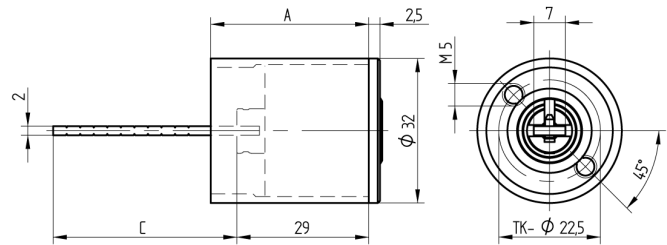

## Aussenzylinder

01.331.00.70.96.00.00

zentrisch mit Distanzhülse Schlüsselabzugstellung 1x360°

Die Produkte können von den dargestellten Bildern abweichen

Farbe  
matt vernickelt

### Merkmale

- Typ: zentrisch
- Triebarm Mass C (mm): 96
- Distanzhülse (mm): 70
- Active Safety: ohne
- Bohrschutz: ohne
- Farbe: matt vernickelt