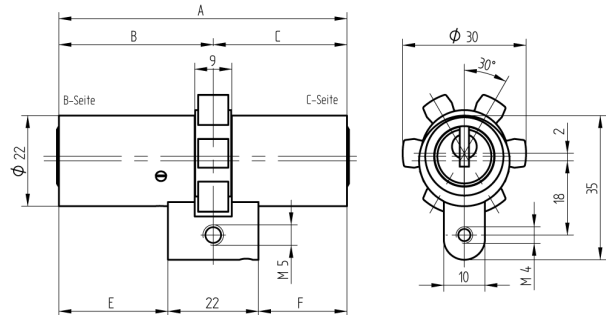

Doppelzylinder

01.165.46.20.00.00.00

kurzer Steg, ABUS-PR1800 zu ABUS-Panzerriegelschloss PR1800

Die Produkte können von den dargestellten Bildern abweichen

Mitnehmer
ABUS-PR1800

Farbe
matt vernickelt

Merkmale

- Zylinderprofil: RZ 22mm
- Stegdimension: kurz
- Funktion: standard
- Mitnehmer: ABUS-PR1800
- Mass B (mm): 52.5
- Mass C (mm): 32.5
- Active Safety: ohne
- Bohrschutz: ohne
- Farbe: matt vernickelt