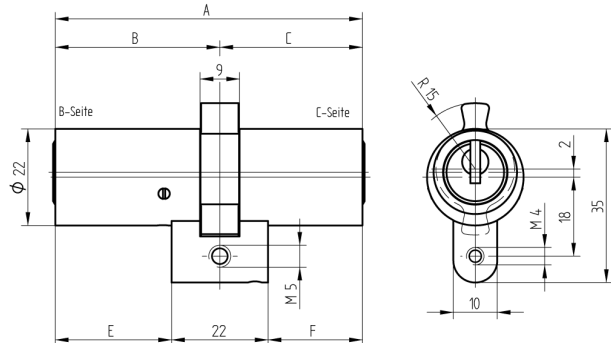

Doppelzylinder

01.165.27.20.40.00.00

kurzer Steg, mit Biffar-Mitnehmer zu Biffar-Einsteckschloss

Die Produkte können von den dargestellten Bildern abweichen

Mitnehmer
Biffar

Farbe
matt vernickelt

Merkmale

- Zylinderprofil: RZ 22mm
- Stegdimension: kurz
- Funktion: standard
- Mitnehmer: Biffar
- Mass B (mm): 52.5
- Mass C (mm): 72.5
- Active Safety: ohne
- Bohrschutz: ohne
- Farbe: matt vernickelt