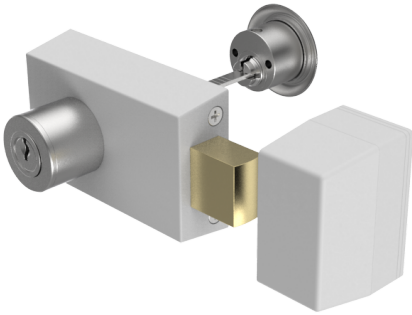

## Zusatz-Riegelschloss

01.233.10.00.00.11.00

Innen- zentrisch und Aussenzylinder exzentrisch links einwärts

ⓘ Die Produkte können von den dargestellten Bildern abweichen

Farbe  
matt vernickelt

### Beschreibung

links einwärts

### Merkmale

- Schlossrichtung: links einwärts
- Art: Innen- und Aussenzylinder
- Typ: exzentrisch
- Kastenfarbe: hellgrau lackiert
- Active Safety: ohne
- Bohrschutz: ohne
- Farbe: matt vernickelt