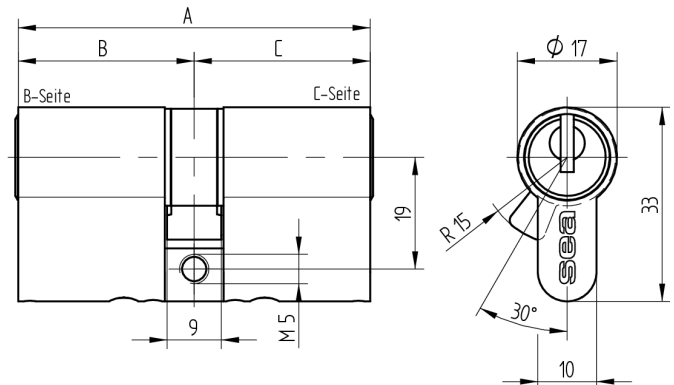

**Doppelzylinder Euro-Profil**

**01.375.00.00.10.00.00**

Die Produkte können von den dargestellten Bildern abweichen

Mitnehmer  
Standard

Farbe  
matt vernickelt

**Verwendung**

für 17mm Einsteckschlösser und aufgesetzte Schlösser

**Lieferumfang**

- 1 Doppelzylinder
- 1 Stulpschraube T09.623.002.62

**Mögliche Eigenschaften**

**Baugleiche Ausführungen**

- 01.375.27.WW.XX.YY.ZZ
- 01.375.43.WW.XX.YY.ZZ

**Merkmale**

- Zylinderprofil: PZ 17mm
- Stegdimension: durchgehend
- Funktion: standard
- Mitnehmer: Standard
- Mass B (mm): 30
- Mass C (mm): 40
- Active Safety: ohne
- Bohrschutz: ohne
- Farbe: matt vernickelt