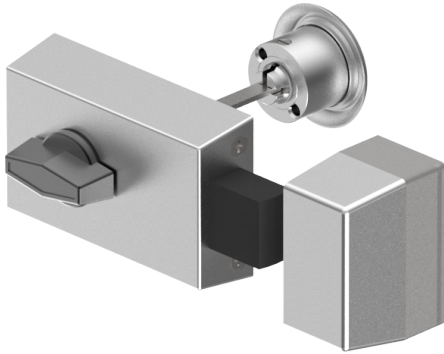

## Zusatz-Riegelschloss

01.233.AB.00.00.11.00

Handknopf und Aussenzylinder, AS links einwärts, mit Active Safety (AS)

Die Produkte können von den dargestellten Bildern abweichen

Active Safety  
mit

Farbe  
matt vernickelt

### Verwendung

für Türen aller Art

### Lieferumfang

- 1 Riegelschloss Schänis 6052
- 1 Aussenzylinder 01.330.16.00.00.00.00
- 1 Rosette T09.513.001.00

### Merkmale

- Schlossrichtung: links einwärts
- Art: Handknopf und Aussenzylinder
- Typ: zentrisch
- Kastenfarbe: hellgrau lackiert
- Active Safety: mit
- Bohrschutz: ohne
- Farbe: matt vernickelt