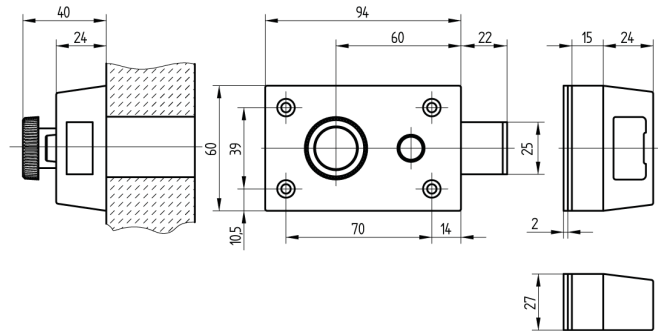

Zusatz-Riegelschloss

01.231.09.00.00.13.00

Drehknopf ohne Aussenzylinder links auswärts

Die Produkte können von den dargestellten Bildern abweichen

Merkmale

- Schlossrichtung: links auswärts
- Art: Drehknopf ohne Aussenzylinder
- Kastenfarbe: hellgrau lackiert