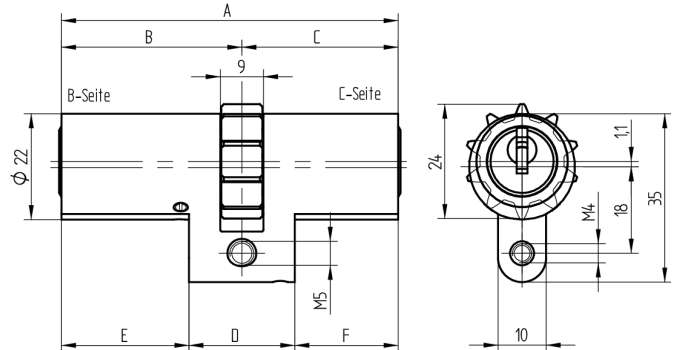

Doppelzylinder

01.165.04.05.00.00.00

kurzer Steg, Multilock alte Tour

Die Produkte können von den dargestellten Bildern abweichen

Mitnehmer
Multilock

Farbe
matt vernickelt

Beschreibung

alte Tour

Merkmale

- Zylinderprofil: RZ 22mm
- Stegdimension: kurz
- Funktion: standard
- Mitnehmer: Multilock
- Mass B (mm): 37.5
- Mass C (mm): 32.5
- Active Safety: ohne
- Bohrschutz: ohne
- Farbe: matt vernickelt