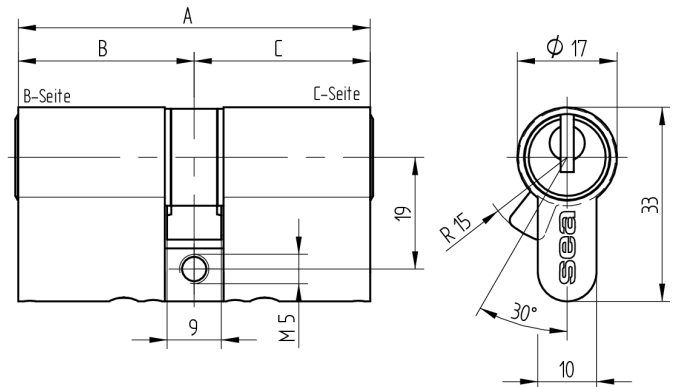

**Doppelzylinder Euro-Profil**

01.375.00.00.00.00.00

Die Produkte können von den dargestellten Bildern abweichen

Mitnehmer  
Standard

Farbe  
matt vernickelt

**Verwendung**

für 17mm Einsteckschlösser und aufgesetzte Schlösser

**Lieferumfang**

- 1 Doppelzylinder
- 1 Stulpschraube T09.623.002.62

**Mögliche Eigenschaften**

**Baugleiche Ausführungen**

- 01.375.27.WW.XX.YY.ZZ
- 01.375.43.WW.XX.YY.ZZ

**Merkmale**

- Zylinderprofil: PZ 17mm
- Stegdimension: durchgehend
- Funktion: standard
- Mitnehmer: Standard
- Mass B (mm): 30
- Mass C (mm): 30
- Active Safety: ohne
- Bohrschutz: ohne
- Farbe: matt vernickelt