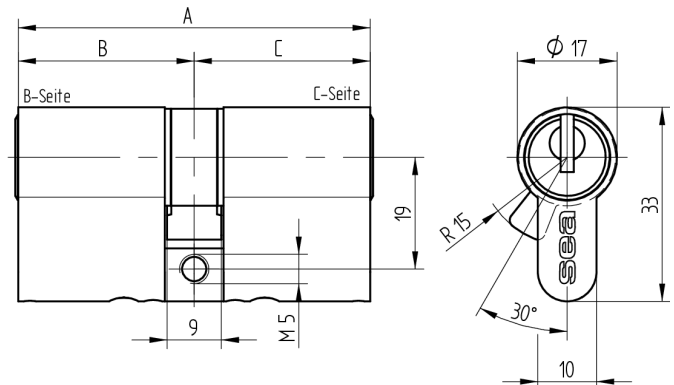

Doppelzylinder Euro-Profil

01.375.00.15.25.00.00

Die Produkte können von den dargestellten Bildern abweichen

Mitnehmer
Standard

Farbe
matt vernickelt

Verwendung

für 17mm Einsteckschlösser und aufgesetzte Schlösser

Lieferumfang

- 1 Doppelzylinder
- 1 Stulpschraube T09.623.002.62

Mögliche Eigenschaften

Baugleiche Ausführungen

- 01.375.27.WW.XX.YY.ZZ
- 01.375.43.WW.XX.YY.ZZ

Merkmale

- Zylinderprofil: PZ 17mm
- Stegdimension: durchgehend
- Funktion: standard
- Mitnehmer: Standard
- Mass B (mm): 45
- Mass C (mm): 55
- Active Safety: ohne
- Bohrschutz: ohne
- Farbe: matt vernickelt