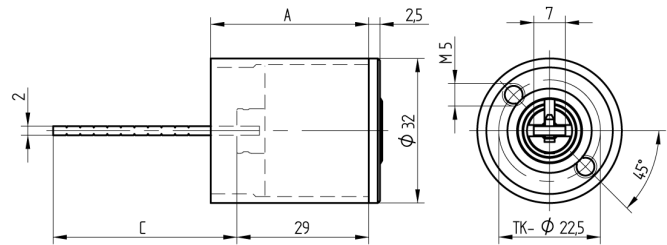

Cylindre extérieur

01.331.00.60.00.00

centré avec douille de distance Position de retrait de clé 1x360°

Les produits peuvent différer des images présentées

Couleur
nickelé mat

Utilisation

pour serrure à tringles

Matériel livré

- 1 cylindre extérieur
- 2 vis de fixation
- 1 douille de distance

Propriétés possibles

Caractéristiques

- Type: centré
- Tige de jonction C (mm): 40.5
- Douille de distance (mm): 60
- Active Safety: sans
- Anti-perforation: sans
- Couleur: nickelé mat