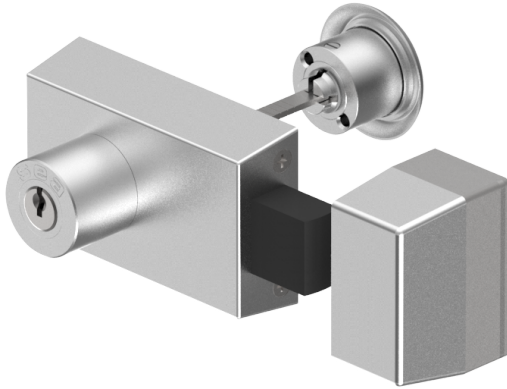

Zusatz-Riegelschloss

01.233.00.00.00.10.00

Innen- und Aussenzylinder rechts einwärts

Die Produkte können von den dargestellten Bildern abweichen

Farbe
matt vernickelt

Verwendung

für Türen aller Art

Lieferumfang

- 1 Riegelschloss Schänis 6056
- 1 Innenzylinder 01.330.01.00.00.00.00
- 1 Aussenzylinder 01.330.16.00.00.00.00
- 1 Rosette T09.513.001.00

Mögliche Eigenschaften

Baugleiche Ausführungen

- 01.233.VV.00.01.YY.ZZ - Schlosskasten braun bronze
- 01.233.05.00.XX.YY.ZZ - ohne Aussenzylinder

Merkmale

- Schlossrichtung: rechts einwärts
- Art: Innen- und Aussenzylinder
- Typ: zentrisch
- Kastenfarbe: hellgrau lackiert
- Active Safety: ohne
- Bohrschutz: ohne
- Farbe: matt vernickelt