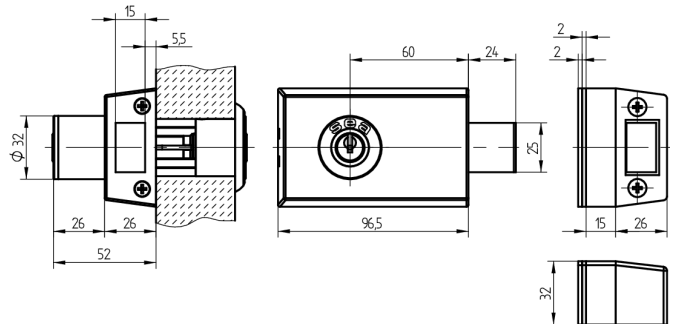

Zusatz-Riegelschloss

01.233.00.00.00.10.00

Innen- und Aussenzylinder rechts einwärts

Die Produkte können von den dargestellten Bildern abweichen

Farbe
matt vernickelt

Verwendung

für Türen aller Art

Lieferumfang

- 1 Riegelschloss Schänis 6056
- 1 Innenzylinder 01.330.01.00.00.00.00
- 1 Aussenzylinder 01.330.16.00.00.00.00
- 1 Rosette T09.513.001.00

Mögliche Eigenschaften

Baugleiche Ausführungen

- 01.233.VV.00.01.YY.ZZ - Schlosskasten braun bronze
- 01.233.05.00.XX.YY.ZZ - ohne Aussenzylinder

Merkmale

- Schlossrichtung: rechts einwärts
- Art: Innen- und Aussenzylinder
- Typ: zentrisch
- Kastenfarbe: hellgrau lackiert
- Active Safety: ohne
- Bohrschutz: ohne
- Farbe: matt vernickelt