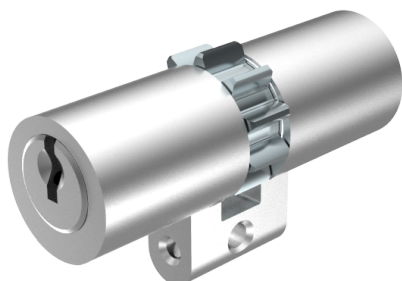

Doppelzylinder

01.165.04.30.00.00.00

kurzer Steg, Multilock

Die Produkte können von den dargestellten Bildern abweichen

Mitnehmer
Multilock

Farbe
matt vernickelt

Merkmale

- Zylinderprofil: RZ 22mm
- Stegdimension: kurz
- Funktion: standard
- Mitnehmer: Multilock
- Mass B (mm): 62.5
- Mass C (mm): 32.5
- Active Safety: ohne
- Bohrschutz: ohne
- Farbe: matt vernickelt