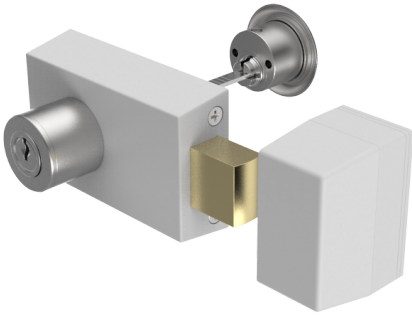

Zusatz-Riegelschloss

01.233.10.00.00.10.00

Innen- zentrisch und Aussenzylinder exzentrisch rechts einwärts

ⓘ Die Produkte können von den dargestellten Bildern abweichen

Farbe
matt vernickelt

Beschreibung

rechts einwärts

Merkmale

- Schlossrichtung: rechts einwärts
- Art: Innen- und Aussenzylinder
- Typ: exzentrisch
- Kastenfarbe: hellgrau lackiert
- Active Safety: ohne
- Bohrschutz: ohne
- Farbe: matt vernickelt