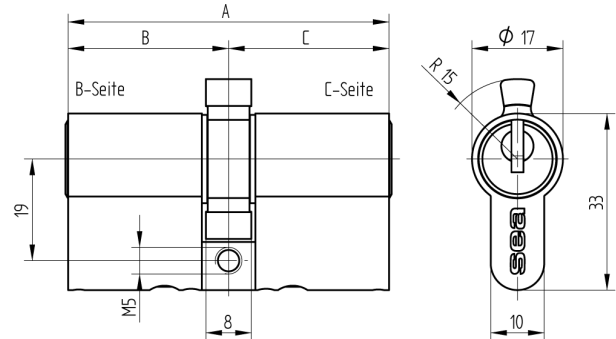

Doppelzylinder Euro-Profil

01.375.27.00.20.00.00

mit Biffar-Mitnehmer zu Biffar-Einsteckschloss

Die Produkte können von den dargestellten Bildern abweichen

Mitnehmer
Biffar

Farbe
matt vernickelt

Merkmale

- Zylinderprofil: PZ 17mm
- Stegdimension: durchgehend
- Funktion: standard
- Mitnehmer: Biffar
- Mass B (mm): 30
- Mass C (mm): 50
- Active Safety: ohne
- Bohrschutz: ohne
- Farbe: matt vernickelt