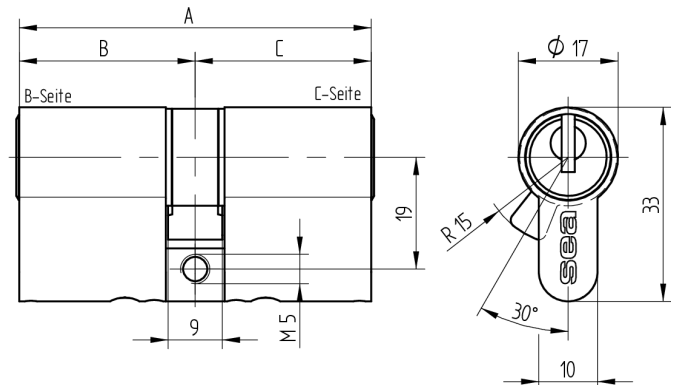

## Doppelzylinder Euro-Profil

01.375.00.40.10.00.11

Die Produkte können von den dargestellten Bildern abweichen

Mitnehmer  
Standard

Farbe  
glanz verchromt

### Verwendung

für 17mm Einsteckschlösser und aufgesetzte Schlösser

### Lieferumfang

- 1 Doppelzylinder
- 1 Stulpschraube T09.623.002.62

### Merkmale

- Zylinderprofil: PZ 17mm
- Stegdimension: durchgehend
- Funktion: standard
- Mitnehmer: Standard
- Mass B (mm): 70
- Mass C (mm): 40
- Active Safety: ohne
- Bohrschutz: ohne
- Farbe: glanz verchromt