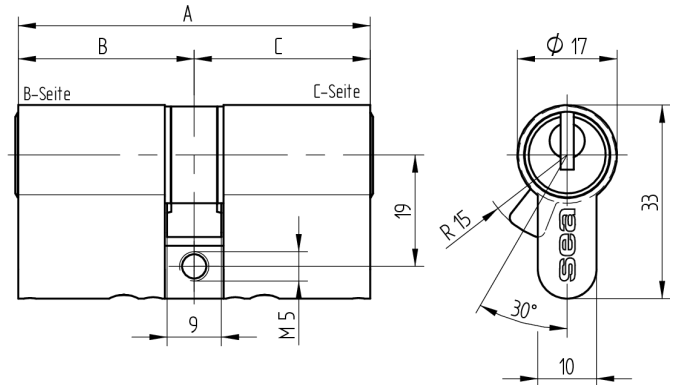

Doppelzylinder Euro-Profil

01.375.AA.00.00.00.00

AS mit Active Safety (AS) beidseitig

Die Produkte können von den dargestellten Bildern abweichen

Verwendung

für 17mm Einsteckschlösser und aufgesetzte Schlösser

Lieferumfang

- 1 Doppelzylinder
- 1 Stulpschraube T09.623.002.62

Mögliche Eigenschaften

Baugleiche Ausführungen

- 01.375.27.WW.XX.YY.ZZ
- 01.375.43.WW.XX.YY.ZZ

Merkmale

- Zylinderprofil: PZ 17mm
- Stegdimension: durchgehend
- Funktion: standard
- Mitnehmer: Standard
- Mass B (mm): 30
- Mass C (mm): 30
- Active Safety: mit
- Bohrschutz: ohne
- Farbe: matt vernickelt