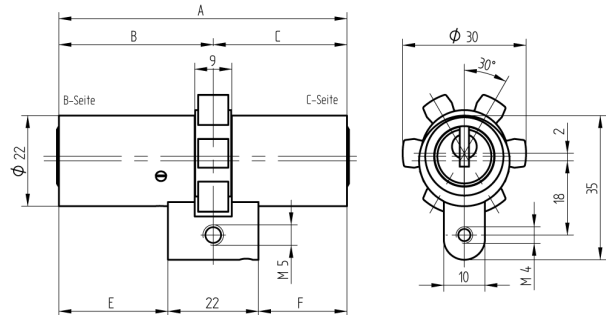

Doppelzylinder

01.165.46.30.00.00.00

kurzer Steg, ABUS-PR1800 zu ABUS-Panzerriegelschloss PR1800

Die Produkte können von den dargestellten Bildern abweichen

Mitnehmer
ABUS-PR1800

Farbe
matt vernickelt

Merkmale

- Zylinderprofil: RZ 22mm
- Stegdimension: kurz
- Funktion: standard
- Mitnehmer: ABUS-PR1800
- Mass B (mm): 62.5
- Mass C (mm): 32.5
- Active Safety: ohne
- Bohrschutz: ohne
- Farbe: matt vernickelt