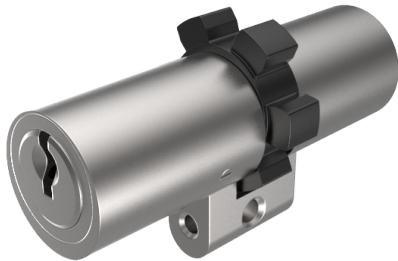

Doppelzylinder

01.165.46.30.00.00.00

kurzer Steg, ABUS-PR1800 zu ABUS-Panzerriegelschloss PR1800

Die Produkte können von den dargestellten Bildern abweichen

Mitnehmer
ABUS-PR1800

Farbe
matt vernickelt

Merkmale

- Zylinderprofil: RZ 22mm
- Stegdimension: kurz
- Funktion: standard
- Mitnehmer: ABUS-PR1800
- Mass B (mm): 62.5
- Mass C (mm): 32.5
- Active Safety: ohne
- Bohrschutz: ohne
- Farbe: matt vernickelt