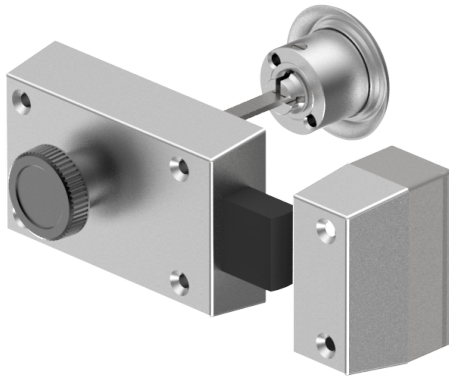

## Zusatz-Riegelschloss

01.231.02.00.00.13.00

Drehknopf und Aussenzylinder links auswärts

Die Produkte können von den dargestellten Bildern abweichen

Farbe  
matt vernickelt

### Verwendung

für Türen aller Art

### Lieferumfang

- 1 Riegelschloss Schänis 6028
- 1 Aussenzylinder 01.330.00.00.00.00.00

### Merkmale

- Schlossrichtung: links auswärts
- Art: Drehknopf und Aussenzylinder
- Typ: zentrisch
- Kastenfarbe: hellgrau lackiert
- Active Safety: ohne
- Bohrschutz: ohne
- Farbe: matt vernickelt