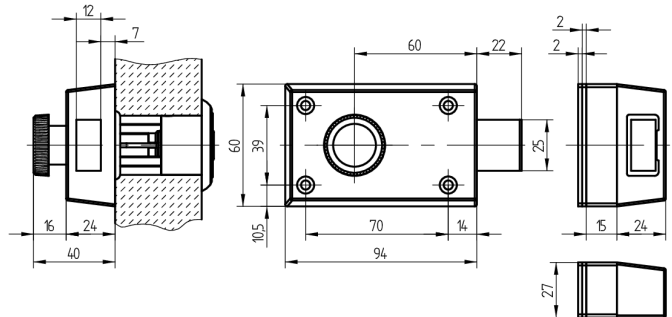

Zusatz-Riegelschloss

01.231.02.00.00.13.00

Drehknopf und Aussenzylinder links auswärts

Die Produkte können von den dargestellten Bildern abweichen

Farbe
matt vernickelt

Verwendung

für Türen aller Art

Lieferumfang

- 1 Riegelschloss Schänis 6028
- 1 Aussenzylinder 01.330.00.00.00.00.00

Mögliche Eigenschaften

Merkmale

- Schlossrichtung: links auswärts
- Art: Drehknopf und Aussenzylinder
- Typ: zentrisch
- Kastenfarbe: hellgrau lackiert
- Active Safety: ohne
- Bohrschutz: ohne
- Farbe: matt vernickelt