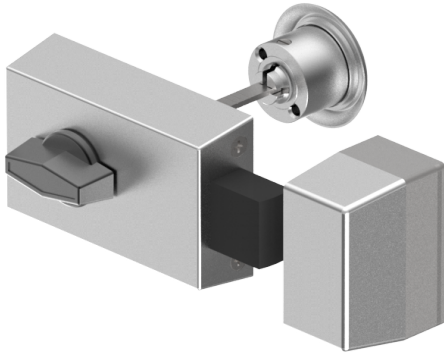

Zusatz-Riegelschloss

01.233.01.00.01.12.33

Handknopf und Aussenzylinder rechts auswärts

Die Produkte können von den dargestellten Bildern abweichen

Farbe
brüniert

Verwendung

für Türen aller Art

Lieferumfang

- 1 Riegelschloss Schänis 6052
- 1 Aussenzylinder 01.330.16.00.00.00.00
- 1 Rosette T09.513.001.00

Mögliche Eigenschaften

Baugleiche Ausführungen

- 01.233.VV.00.01.YY.ZZ - Schlosskasten braun bronze

Merkmale

- Schlossrichtung: rechts auswärts
- Art: Handknopf und Aussenzylinder
- Typ: zentrisch
- Kastenfarbe: braun bronze
- Active Safety: ohne
- Bohrschutz: ohne
- Farbe: Brüniert