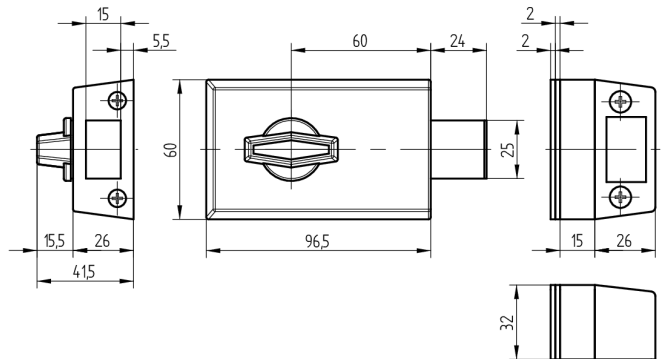

Zusatz-Riegelschloss

01.233.01.00.01.12.33

Handknopf und Aussenzylinder rechts auswärts

Die Produkte können von den dargestellten Bildern abweichen

Farbe
brüniert

Verwendung

für Türen aller Art

Lieferumfang

- 1 Riegelschloss Schänis 6052
- 1 Aussenzylinder 01.330.16.00.00.00.00
- 1 Rosette T09.513.001.00

Mögliche Eigenschaften

Baugleiche Ausführungen

- 01.233.VV.00.01.YY.ZZ - Schlosskasten braun bronze

Merkmale

- Schlossrichtung: rechts auswärts
- Art: Handknopf und Aussenzylinder
- Typ: zentrisch
- Kastenfarbe: braun bronze
- Active Safety: ohne
- Bohrschutz: ohne
- Farbe: Brüniert