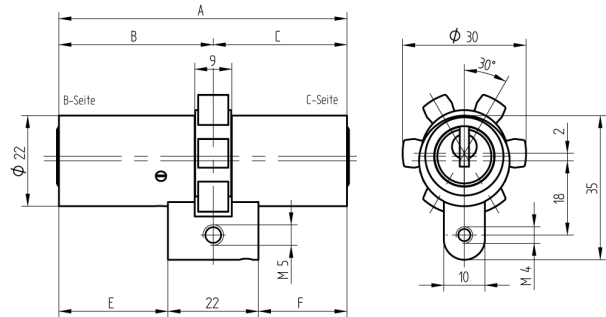

Doppelzylinder

01.165.46.05.00.00.00

kurzer Steg, ABUS-PR1800 zu ABUS-Panzerriegelschloss PR1800

Die Produkte können von den dargestellten Bildern abweichen

Mitnehmer
ABUS-PR1800

Farbe
matt vernickelt

Merkmale

- Zylinderprofil: RZ 22mm
- Stegdimension: kurz
- Funktion: standard
- Mitnehmer: ABUS-PR1800
- Mass B (mm): 37.5
- Mass C (mm): 32.5
- Active Safety: ohne
- Bohrschutz: ohne
- Farbe: matt vernickelt