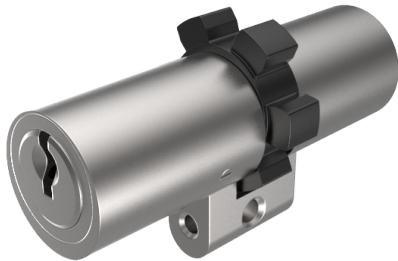

Doppelzylinder

01.165.46.40.00.00.00

kurzer Steg, ABUS-PR1800 zu ABUS-Panzerriegelschloss PR1800

Die Produkte können von den dargestellten Bildern abweichen

Mitnehmer
ABUS-PR1800

Farbe
matt vernickelt

Merkmale

- Zylinderprofil: RZ 22mm
- Stegdimension: kurz
- Funktion: standard
- Mitnehmer: ABUS-PR1800
- Mass B (mm): 72.5
- Mass C (mm): 32.5
- Active Safety: ohne
- Bohrschutz: ohne
- Farbe: matt vernickelt