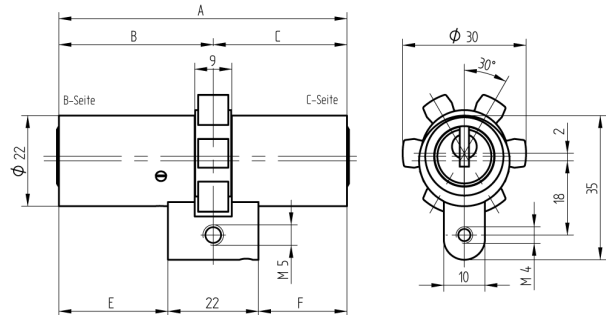

Doppelzylinder

01.165.46.40.00.00.00

kurzer Steg, ABUS-PR1800 zu ABUS-Panzerriegelschloss PR1800

Die Produkte können von den dargestellten Bildern abweichen

Mitnehmer
ABUS-PR1800

Farbe
matt vernickelt

Merkmale

- Zylinderprofil: RZ 22mm
- Stegdimension: kurz
- Funktion: standard
- Mitnehmer: ABUS-PR1800
- Mass B (mm): 72.5
- Mass C (mm): 32.5
- Active Safety: ohne
- Bohrschutz: ohne
- Farbe: matt vernickelt