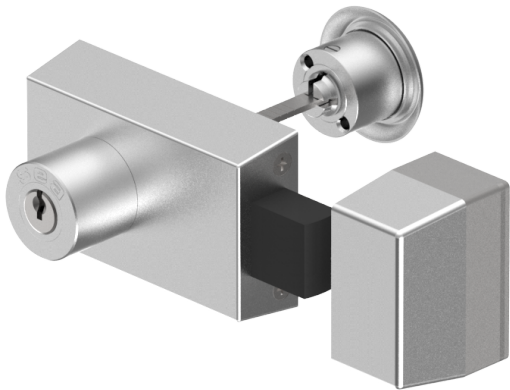

Zusatz-Riegelschloss

01.233.00.00.01.10.00

Innen- und Aussenzylinder rechts einwärts

Die Produkte können von den dargestellten Bildern abweichen

Farbe
matt vernickelt

Verwendung

für Türen aller Art

Lieferumfang

- 1 Riegelschloss Schänis 6056
- 1 Innenzylinder 01.330.01.00.00.00.00
- 1 Aussenzylinder 01.330.16.00.00.00.00
- 1 Rosette T09.513.001.00

Mögliche Eigenschaften

Baugleiche Ausführungen

- 01.233.VV.00.01.YY.ZZ - Schlosskasten braun bronze
- 01.233.05.00.XX.YY.ZZ - ohne Aussenzylinder

Merkmale

- Schlossrichtung: rechts einwärts
- Art: Innen- und Aussenzylinder
- Typ: zentrisch
- Kastenfarbe: braun bronze
- Active Safety: ohne
- Bohrschutz: ohne
- Farbe: matt vernickelt