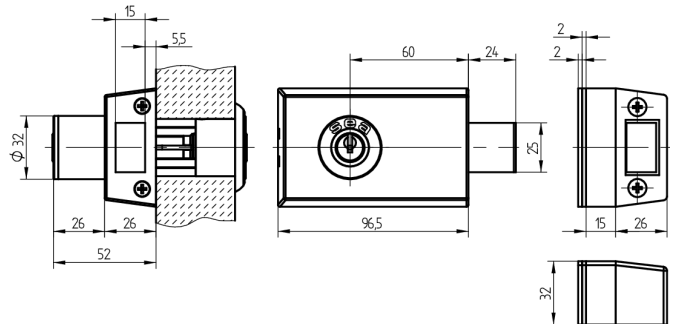

Zusatz-Riegelschloss

01.233.00.00.01.10.00

Innen- und Aussenzylinder rechts einwärts

Die Produkte können von den dargestellten Bildern abweichen

Farbe
matt vernickelt

Verwendung

für Türen aller Art

Lieferumfang

- 1 Riegelschloss Schänis 6056
- 1 Innenzylinder 01.330.01.00.00.00.00
- 1 Aussenzylinder 01.330.16.00.00.00.00
- 1 Rosette T09.513.001.00

Mögliche Eigenschaften

Baugleiche Ausführungen

- 01.233.VV.00.01.YY.ZZ - Schlosskasten braun bronze
- 01.233.05.00.XX.YY.ZZ - ohne Aussenzylinder

Merkmale

- Schlossrichtung: rechts einwärts
- Art: Innen- und Aussenzylinder
- Typ: zentrisch
- Kastenfarbe: braun bronze
- Active Safety: ohne
- Bohrschutz: ohne
- Farbe: matt vernickelt