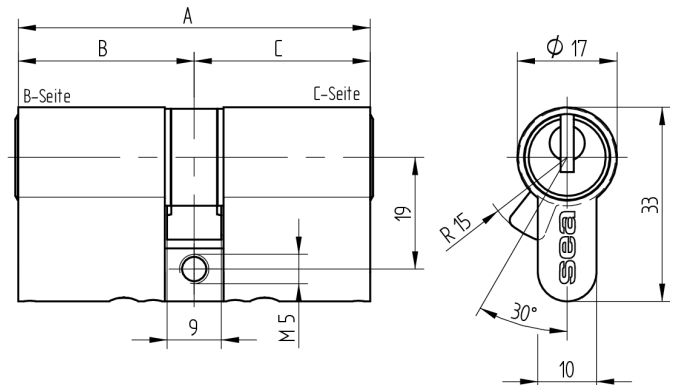

Doppelzylinder Euro-Profil

01.375.00.20.05.00.00

Die Produkte können von den dargestellten Bildern abweichen

Mitnehmer
Standard

Farbe
matt vernickelt

Verwendung

für 17mm Einsteckschlösser und aufgesetzte Schlösser

Lieferumfang

- 1 Doppelzylinder
- 1 Stulpschraube T09.623.002.62

Mögliche Eigenschaften

Baugleiche Ausführungen

- 01.375.27.WW.XX.YY.ZZ
- 01.375.43.WW.XX.YY.ZZ

Merkmale

- Zylinderprofil: PZ 17mm
- Stegdimension: durchgehend
- Funktion: standard
- Mitnehmer: Standard
- Mass B (mm): 50
- Mass C (mm): 35
- Active Safety: ohne
- Bohrschutz: ohne
- Farbe: matt vernickelt