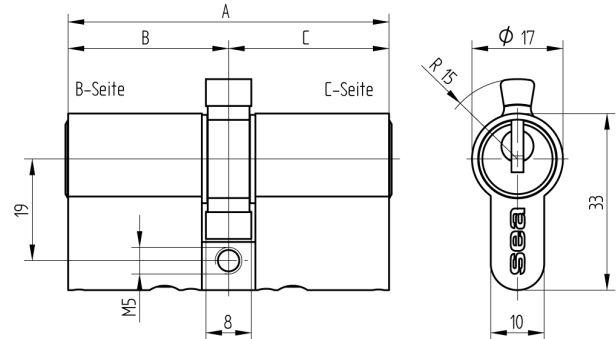

Doppelzylinder Euro-Profil

01.375.27.20.15.00.00

mit Biffar-Mitnehmer zu Biffar-Einsteckschloss

Die Produkte können von den dargestellten Bildern abweichen

Mitnehmer
Biffar

Farbe
matt vernickelt

Merkmale

- Zylinderprofil: PZ 17mm
- Stegdimension: durchgehend
- Funktion: standard
- Mitnehmer: Biffar
- Mass B (mm): 50
- Mass C (mm): 45
- Active Safety: ohne
- Bohrschutz: ohne
- Farbe: matt vernickelt