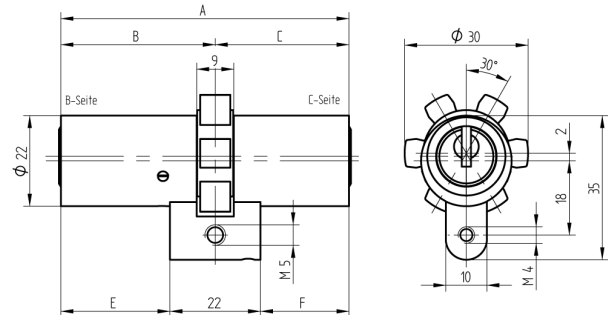

## Doppelzylinder

01.165.46.00.50.00.00

kurzer Steg, ABUS-PR1800 zu ABUS-Panzerriegelschloss PR1800

Die Produkte können von den dargestellten Bildern abweichen

Mitnehmer  
ABUS-PR1800

Farbe  
matt vernickelt

### Merkmale

- Zylinderprofil: RZ 22mm
- Stegdimension: kurz
- Funktion: standard
- Mitnehmer: ABUS-PR1800
- Mass B (mm): 32.5
- Mass C (mm): 82.5
- Active Safety: ohne
- Bohrschutz: ohne
- Farbe: matt vernickelt