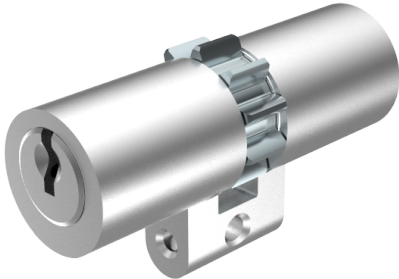

## Doppelzylinder

01.165.04.40.00.60.00

kurzer Steg, Multilock, BS mit Bohrschutz (BS) auf B-Seite

Die Produkte können von den dargestellten Bildern abweichen

Mitnehmer  
Multilock

Bohrschutz  
mit

Farbe  
matt vernickelt

### Beschreibung

mit Bohrschutz (BS) auf B-Seite

### Merkmale

- Zylinderprofil: RZ 22mm
- Stegdimension: kurz
- Funktion: standard
- Mitnehmer: Multilock
- Mass B (mm): 72.5
- Mass C (mm): 32.5
- Active Safety: ohne
- Bohrschutz: mit
- Farbe: matt vernickelt