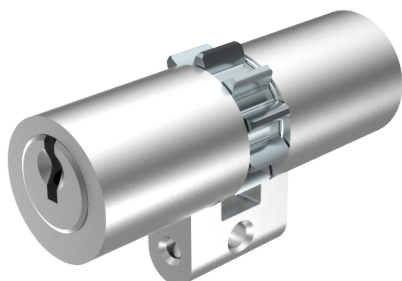

Doppelzylinder

01.165.04.50.00.00.00

kurzer Steg, Multilock Aufbohrschutz auf B-Seite

Die Produkte können von den dargestellten Bildern abweichen

Mitnehmer
Multilock

Farbe
matt vernickelt

Beschreibung

Aufbohrschutz auf B-Seite

Merkmale

- Zylinderprofil: RZ 22mm
- Stegdimension: kurz
- Funktion: standard
- Mitnehmer: Multilock
- Mass B (mm): 82.5
- Mass C (mm): 32.5
- Active Safety: ohne
- Bohrschutz: ohne
- Farbe: matt vernickelt