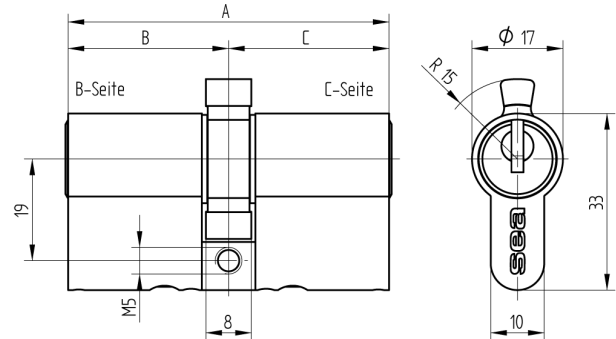

Doppelzylinder Euro-Profil

01.375.27.10.15.00.00

mit Biffar-Mitnehmer zu Biffar-Einsteckschloss

Die Produkte können von den dargestellten Bildern abweichen

Mitnehmer
Biffar

Farbe
matt vernickelt

Merkmale

- Zylinderprofil: PZ 17mm
- Stegdimension: durchgehend
- Funktion: standard
- Mitnehmer: Biffar
- Mass B (mm): 40
- Mass C (mm): 45
- Active Safety: ohne
- Bohrschutz: ohne
- Farbe: matt vernickelt