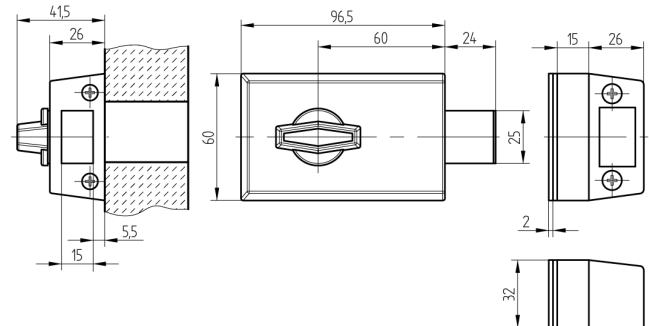

Zusatz-Riegelschloss

01.233.15.00.00.13.00

Handknopf ohne Aussenzylinder zentrisch, links auswärts

 Die Produkte können von den dargestellten Bildern abweichen

Merkmale

- Schlossrichtung: links auswärts
- Art: Handknopf ohne Aussenzylinder
- Kastenfarbe: hellgrau lackiert