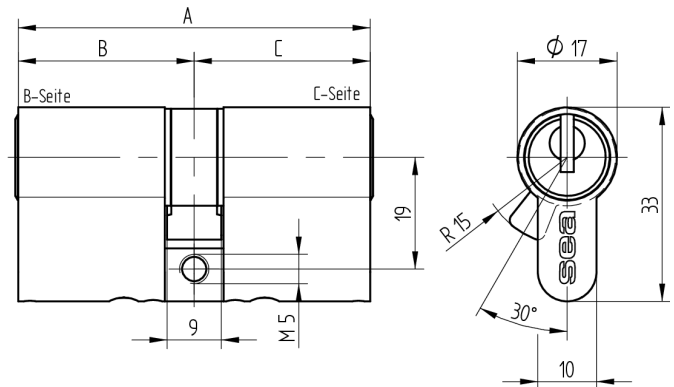

Doppelzylinder Euro-Profil

01.375.00.05.15.00.00

Die Produkte können von den dargestellten Bildern abweichen

Mitnehmer
Standard

Farbe
matt vernickelt

Verwendung

für 17mm Einsteckschlösser und aufgesetzte Schlösser

Lieferumfang

- 1 Doppelzylinder
- 1 Stulpschraube T09.623.002.62

Mögliche Eigenschaften

Baugleiche Ausführungen

- 01.375.27.WW.XX.YY.ZZ
- 01.375.43.WW.XX.YY.ZZ

Merkmale

- Zylinderprofil: PZ 17mm
- Stegdimension: durchgehend
- Funktion: standard
- Mitnehmer: Standard
- Mass B (mm): 35
- Mass C (mm): 45
- Active Safety: ohne
- Bohrschutz: ohne
- Farbe: matt vernickelt